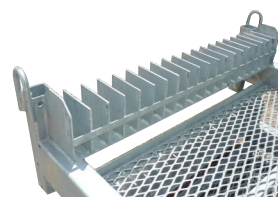

CLÔTURES GRILLAGÉES

Clôture grillagée

2 barres 3.50 x 1.90 ml

2 tubes verticaux Ø40 mm

Clôture grillagée

4 barres 3.50 x 1.90 ml

2 tubes verticaux Ø40 mm

2 horizontaux Ø20 mm

Clôture grillagée

4 barres 3.50 x 1.20 ml

2 tubes verticaux Ø40 mm

2 tubes horizontaux Ø27 mm

Autres longueurs sur demande

Portillon grillagé 1.10 x H 1.90 ml

Bâche blanche pour clôture

1.76 x 3.41 m / 20 œillets / 185 g/m²

Accroche facile

Rack de rangement et de transport galvanisé

20 clôtures + 21 plots Avec crochet de levage

Désignation	Dimensions l x l x h (mm)	Poids (Kg)
Capacité : 20 Clôtures + 21 plots	3684 X 1100 x 396	180

Tubes de renfort sur demande

Rack de rangement PVC

28 clôtures