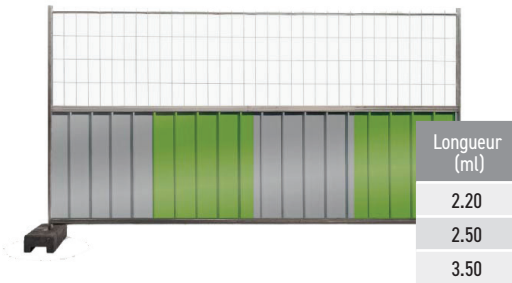

CLÔTURES OPAQUES

Clôture opaque
2.10 x 2.00 ml

Autres dimensions sur demande

Clôture semi opaque
2.20 / 2.50 / 3.50 x 2.00 ml

Clôture opaque
2.10 x 1.00 ml

Autres dimensions sur demande

Portillon opaque
1.10 x 2.00 ml

Autres dimensions sur demande

ACCESSOIRES

Support GBA
galvanisé

Platine de clôture
galvanisée

ACCESSOIRES

Plot béton (32 kg)

Plot PVC (16 kg)

Collier de serrage

Charnière pour clôture mobile

Jambe de force
2 ml - plât de 10 mm

Crayon de sol

Roulette pour clôture mobile