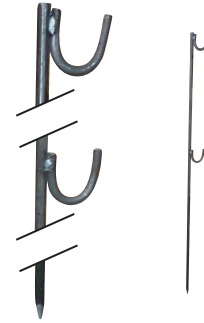

Fiche d'implantation

Hauteur 1.00 m

Ø (mm)	Réf.
13	
14	

Porte lanterne

Hauteur 1.30 m
Ø14 mm

Porte lanterne double crochet

Hauteur 1.30 m - Ø14 mm

Piquet d'implantation

Hauteur 1.50 m / Ø28 mm

Serre planche simple

Serre planche d'angle

Réf. 8090

Piquet bois

Hauteur 0.75 ml
32 x 32 mm