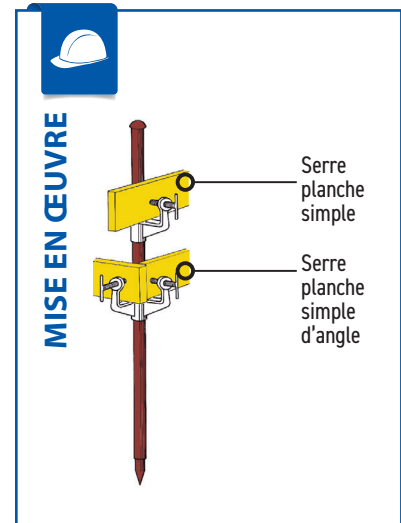

Fiche d'implantation

Hauteur 1.00 m

Ø (mm)	Réf.
13	
14	

Porte lanterne

Hauteur 1.30 m
Ø14 mm

Porte lanterne double crochet

Hauteur 1.30 m - Ø14 mm

Piquet d'implantation

Hauteur 1.50 m / Ø28 mm

Serre planche simple

Serre planche d'angle

Réf. 8090

Piquet bois

Hauteur 0.75 ml
32 x 32 mm