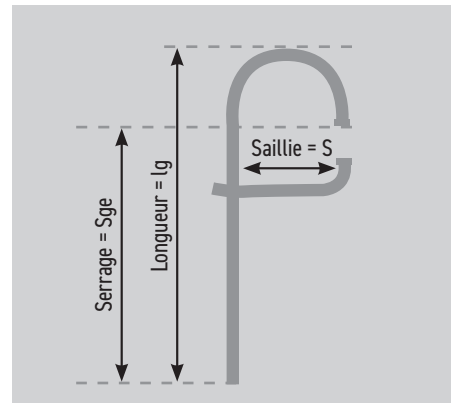

SERRE JOINT ACIER

Dimensions (mm)
Saillie 135 / Sge 600 lg 800
Saillie 135 / Sge 800 lg 1000
Saillie 135 / Sge 1000 lg 1200
Saillie 175 / Sge 600 lg 800
Saillie 175 / Sge 800 lg 1000
Saillie 175 / Sge 1000 lg 1200

SERRE COFFRAGE ACIER

Longueur : 1000 mm
Serrage : 800 mm